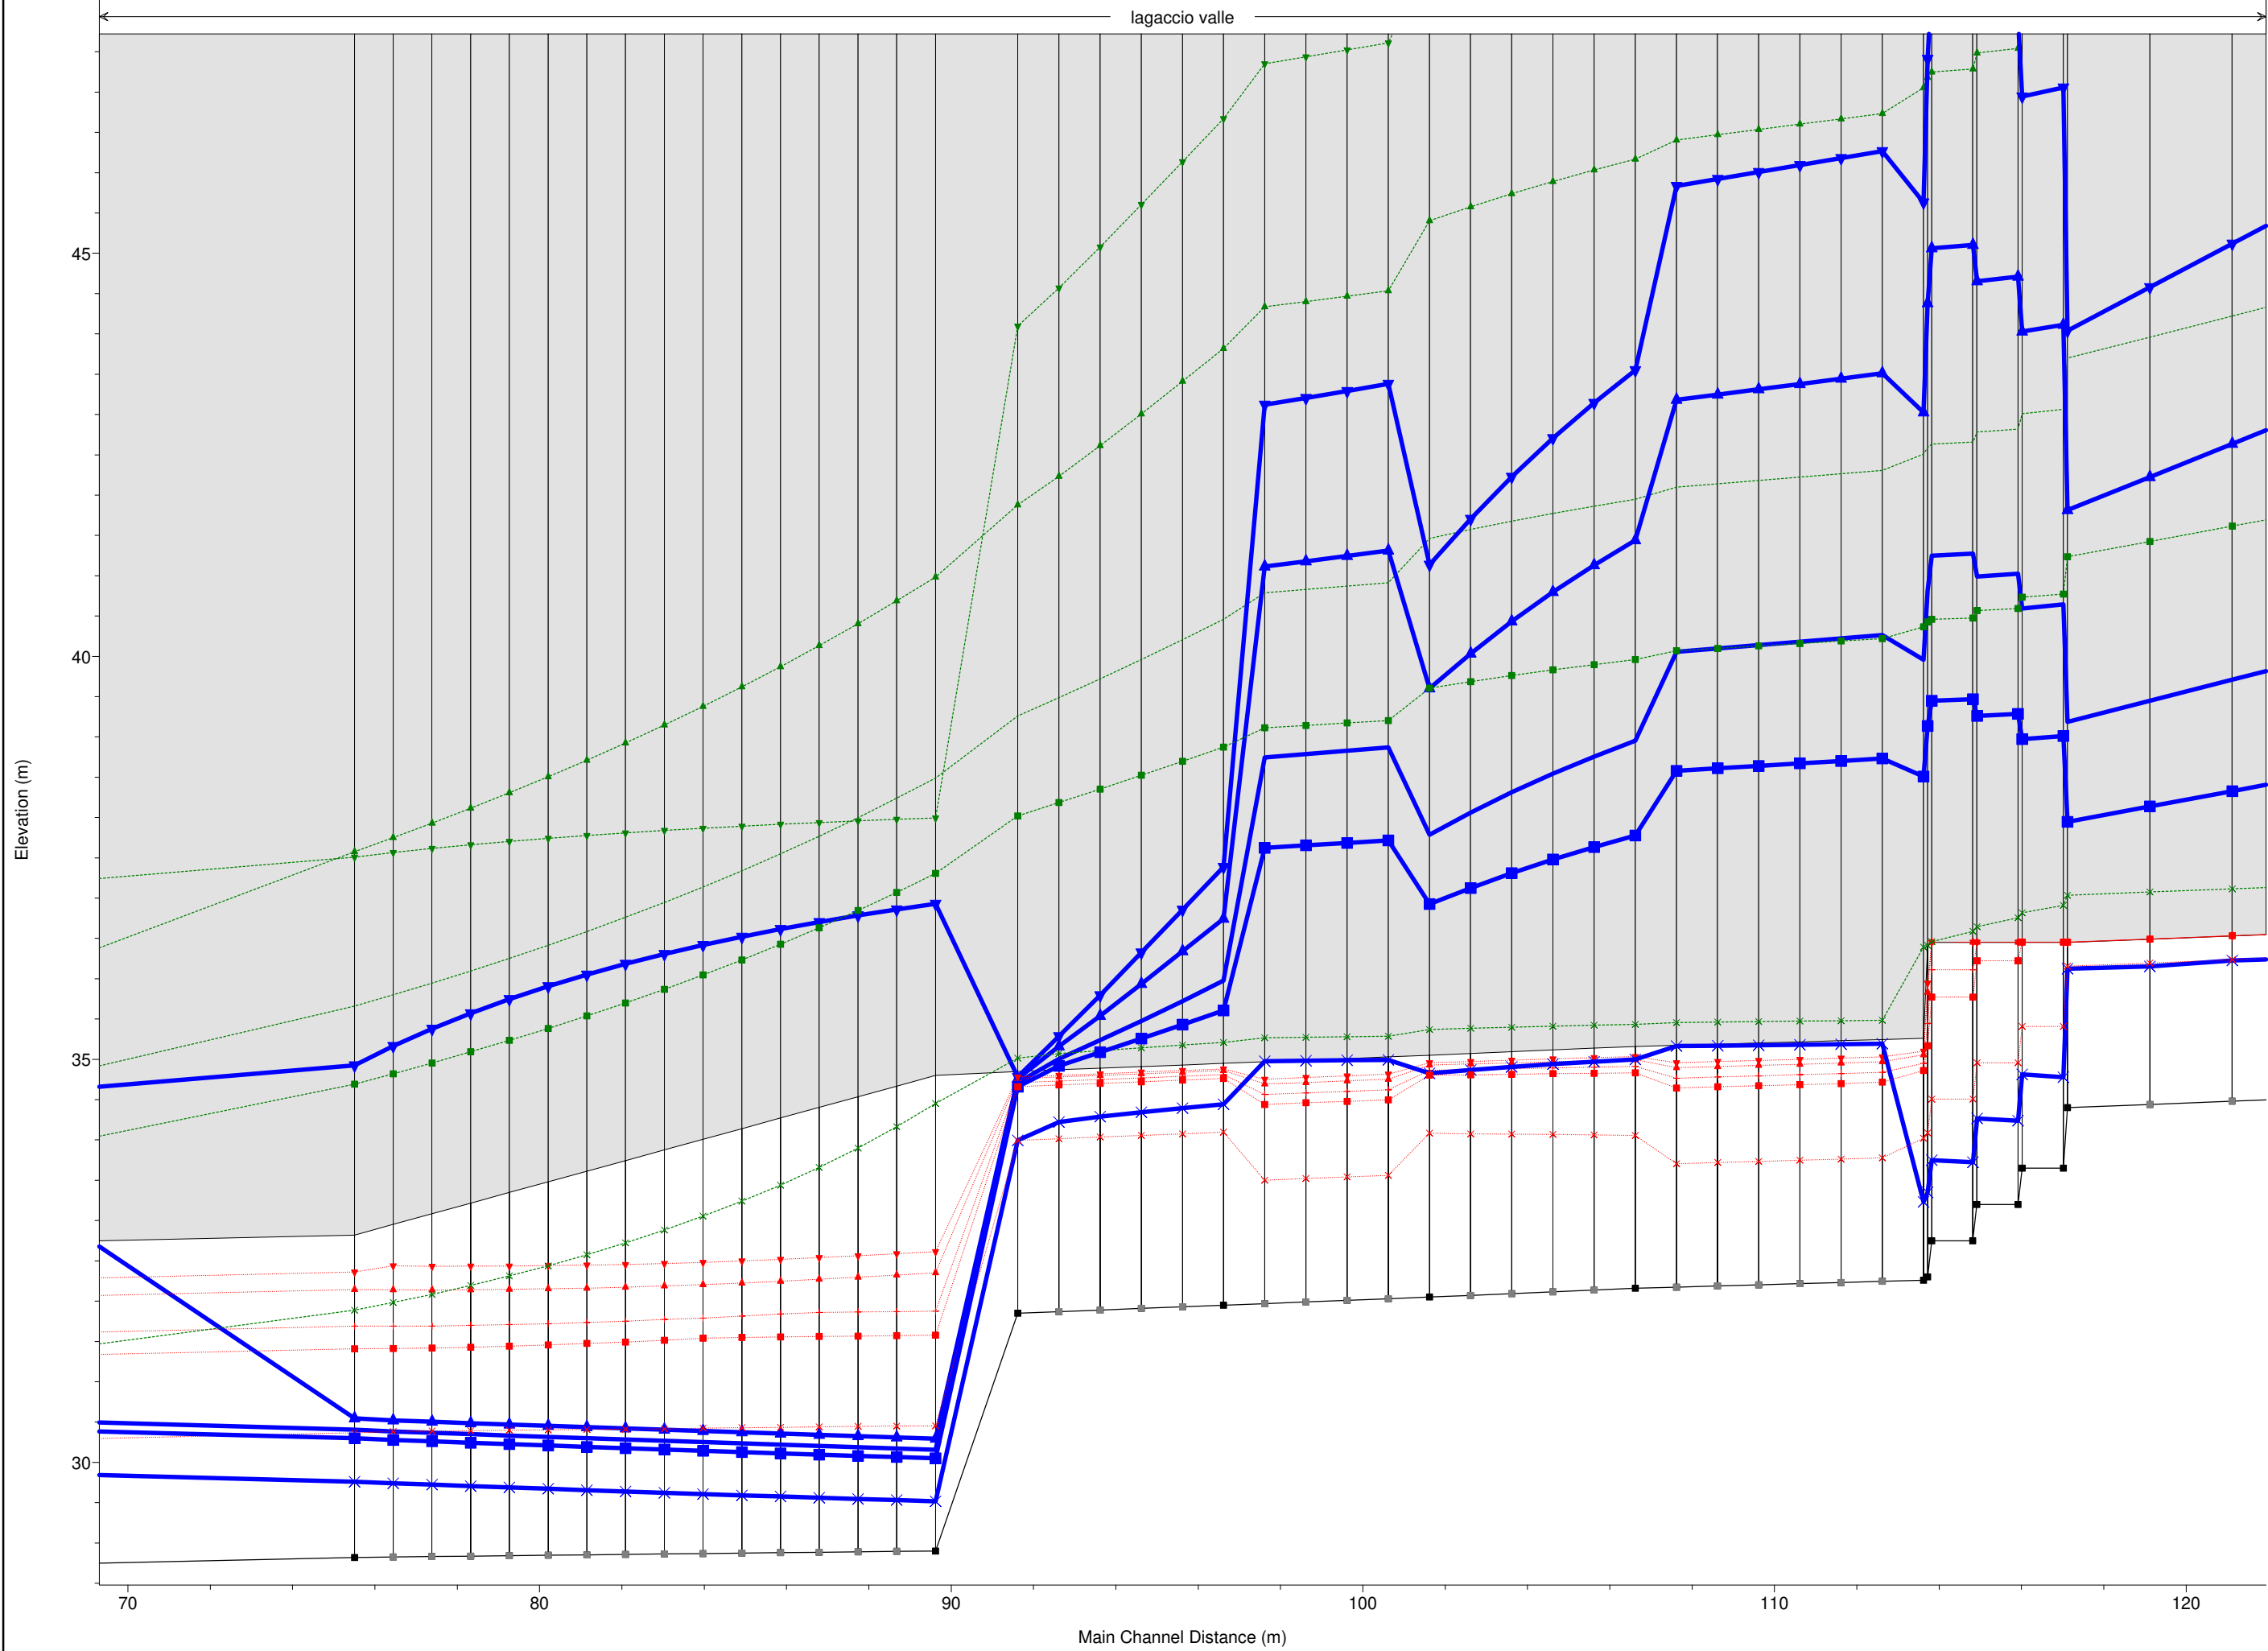

PROFILO STATO ATTUALE

lagaccio valle

- Legend**
- EG Q 500
 - EG Q 200
 - EG Q 50
 - EG Q - prex
 - WS Q 500
 - Crit Q 500
 - Crit Q 200
 - WS Q 200
 - Crit Q 50
 - WS Q 50
 - WS Q - prex
 - Crit Q - prex
 - EG Q - no prex
 - WS Q - no prex
 - Crit Q - no prex
 - Ground